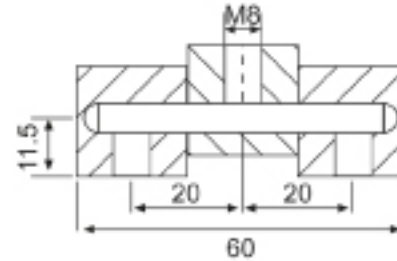

Bağlantılı Küp Mentеше 12 Mm. Panel Hinge 12 Mm.

406-1

Malzeme
Gövde: Piring
Yüzey: Nikel Kaplama

Material
Body: Brass
Finish: Nickel Plated

Bağlantılı Küp Mentеше 16 Mm. Panel Hinge 16 Mm.

407-1

Malzeme
Gövde: Piring
Yüzey: Nikel Kaplama

Material
Body: Brass
Finish: Nickel Plated

Profil Mentеше (Küçük) Profil Hinge (Small)

397-1

Kaplama Seçenekleri
Coating Options

Coating Options

Malzeme
Gövde: Piring veya Zamak
Yüzey: Nikel Kaplama veya Siyah Boya