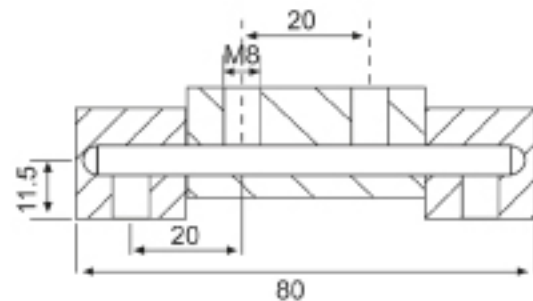

Malzeme
Gövde: Piring veya Zamak
Yüzey: Nikel Kaplama veya Siyah Boya

Material
Body: Brass or Zamak
Finish: Nickel Plated or Black Painted