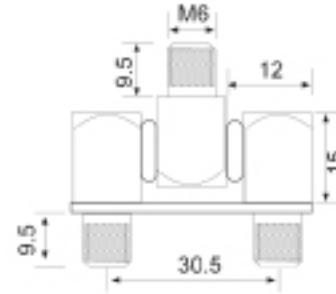

Bağlantılı Küp Mentеше 12 Mm. Panel Hinge 12 Mm.

406-1

Malzeme
Gövde: Piring
Yüzey: Nikel Kaplama

Material
Body: Brass
Finish: Nickel Plated

Bağlantılı Küp Mentеше 16 Mm. Panel Hinge 16 Mm.

407-1

Malzeme
Gövde: Piring
Yüzey: Nikel Kaplama

Material
Body: Brass
Finish: Nickel Plated

Profil Mentеше (Küçük) Profil Hinge (Small)

397-1

Kaplama Seçenekleri
Coating Options

Coating Options

Malzeme
Gövde: Piring veya Zamak
Yüzey: Nikel Kaplama veya Siyah Boya