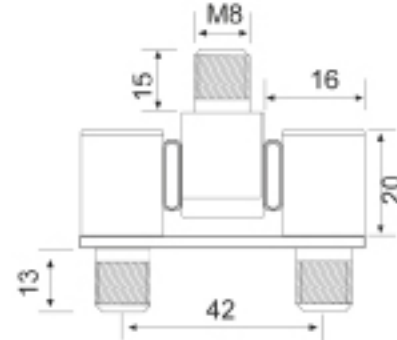

Bağlantılı Küp Mentеше 12 Mm. Panel Hinge 12 Mm.

406-1

Malzeme
Gövde: Piring
Yüzey: Nikel Kaplama

Material
Body: Brass
Finish: Nickel Plated

Bağlantılı Küp Mentеше 16 Mm. Panel Hinge 16 Mm.

407-1

Malzeme
Gövde: Piring
Yüzey: Nikel Kaplama

Material
Body: Brass
Finish: Nickel Plated

Profil Mentеше (Küçük) Profil Hinge (Small)

397-1

Kaplama Seçenekleri
Coating Options

Coating Options

Malzeme
Gövde: Piring veya Zamak
Yüzey: Nikel Kaplama veya Siyah Boya