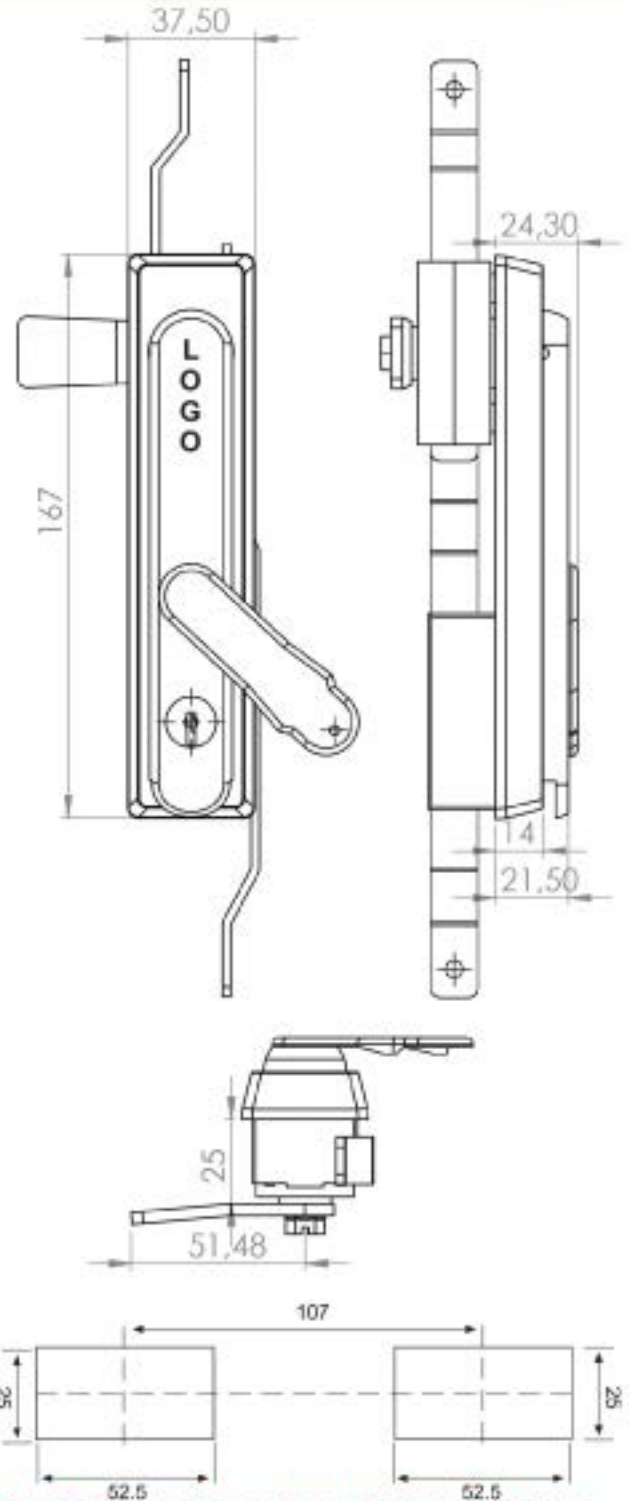

**Kollu Kilit**  
**Swing Handle**  
 304-1

**Kollu Kilit**  
**Swing Handle**  
 304-2

DB-1  
 U-2  
 K-3

**Asma Kilit Uygulaması**  
**Padlock Application**

**Dil ve Mekanizma Seçenekleri için 24. Sayfaya Bakınız.**  
**Look Page 24 For language and Options Setting.**

Dil Kodu / Cam Code	h	L
01	0	54
02	4	50

**Malzeme**

Gövde: Polyamid DIN-EN ISO 1043-1PAG GRF30

Kol: Polyamid DIN-EN ISO 1043-1PAG GRF30

Dil: Çelik

Material

Body: Polyamid DIN-EN ISO 1043-1PAG GRF30

Handle: Polyamid DIN-EN ISO 1043-1PAG GRF30

Cam: Steel