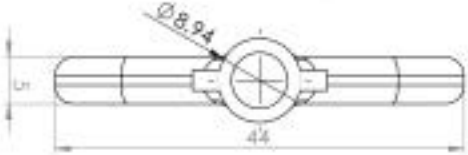

## Yaylı Pano Kilidi Anahtarı Panel Lock Key (Big)

310-1

310-2

310-3

**Malzeme:**  
Zamak - DIN - EN 1774-ZNAl4CU1  
Yüzey: Krom Kaplama  
**Material:**  
Zamak - DIN-EN 1774-ZNAl4CU1  
Finish: Chrome

## Yaylı Pano Kilidi Anahtarı Panel Lock Key (Small)

313-1

313-2

313-3

**Malzeme:**  
Zamak - DIN - EN 1774-ZNAl4CU1  
Yüzey: Krom Kaplama  
**Material:**  
Zamak - DIN-EN 1774-ZNAl4CU1  
Finish: Chrome