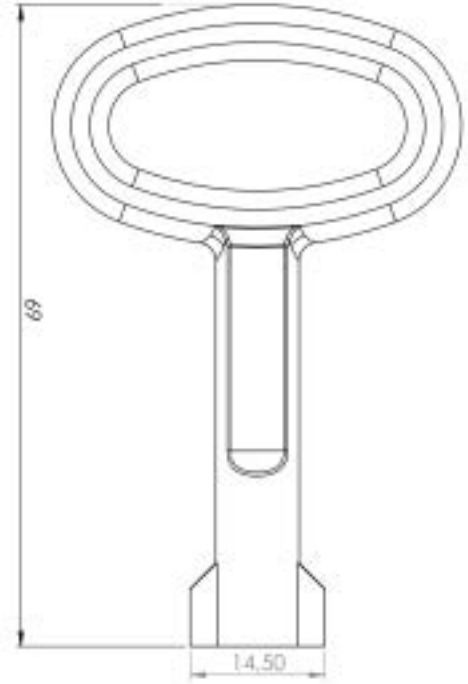

## Yaylı Pano Kilidi Anahtarı Panel Lock Key (Big)

310-1

310-2

310-3

**Malzeme:**  
Zamak - DIN - EN 1774-ZNAl4CU1  
Yüzey: Krom Kaplama  
**Material:**  
Zamak - DIN-EN 1774-ZNAl4CU1  
Finish: Chrome

## Yaylı Pano Kilidi Anahtarı Panel Lock Key (Small)

313-1

313-2

313-3

**Malzeme:**  
Zamak - DIN - EN 1774-ZNAl4CU1  
Yüzey: Krom Kaplama  
**Material:**  
Zamak - DIN-EN 1774-ZNAl4CU1  
Finish: Chrome