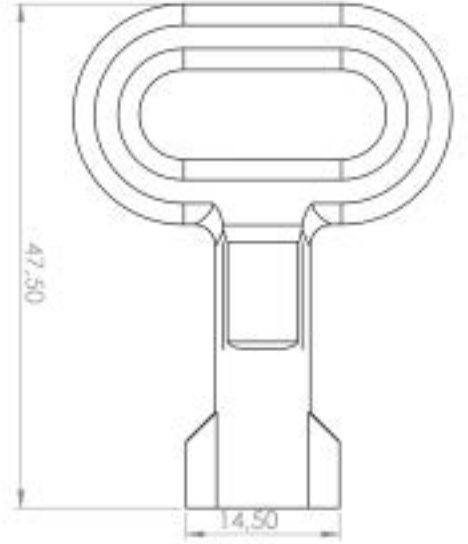

## Yaylı Pano Kilidi Anahtarı Panel Lock Key (Big)

310-1

310-2

310-3

**Malzeme:**  
Zamak - DIN - EN 1774-ZNAl4CU1  
Yüzey: Krom Kaplama  
**Material:**  
Zamak - DIN-EN 1774-ZNAl4CU1  
Finish: Chrome

## Yaylı Pano Kilidi Anahtarı Panel Lock Key (Small)

313-1

313-2

313-3

**Malzeme:**  
Zamak - DIN - EN 1774-ZNAl4CU1  
Yüzey: Krom Kaplama  
**Material:**  
Zamak - DIN-EN 1774-ZNAl4CU1  
Finish: Chrome