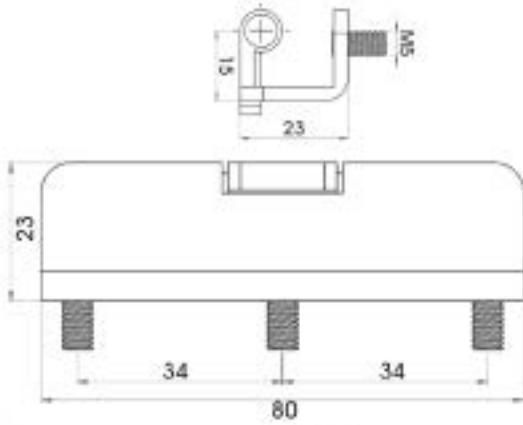

**Malzeme**  
Gövde: Çelik  
Yüzey: Çinko kaplama

**Material**  
Body: Steel  
Finish: Zinc Plated

**Gizli Saç Mentеше**  
**Concealed Hinge**

440-1

**Malzeme**  
Gövde: Çelik  
Yüzey: Çinko kaplama

**Material**  
Body: Steel  
Finish: Zinc Plated

**Gizli Saç Mentеше**  
**Concealed Hinge**

440-2

**Malzeme**  
Gövde: Çelik  
Yüzey: Çinko kaplama

**Material**  
Body: Steel  
Finish: Zinc Plated

**Gizli Saç Mentеше**  
**Concealed Hinge**

411-V1

411-V2

**Malzeme**  
Gövde: Zamak DIN-EN 1774-ZNAlCu1  
Pim: Çelik  
Yüzey: Krom Kaplama, statik Boya

**Material**  
Body: Zamak DIN-EN 1774-ZNAlCu1  
Pin: Steel  
Finish: Chrome plated, Static painted

**Pano Kapak Mentेशesi (H 0-5-20)**  
**Panel Cover Hinge**