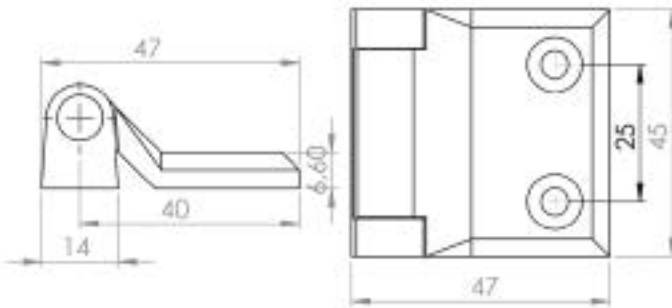

**Malzeme**  
Gövde: Zamak DIN-EN 1774-ZNAlCu1  
Pim: Çelik  
Yüzey: Krom Kaplama, statik Boya

**Material**  
Body: Zamak DIN-EN 1774-ZNAlCu1  
Pin: Steel  
Finish: Chrome plated, Static painted

**Pano Kapak Mentेशesi (H 0-5-20)**  
**Panel Cover Hinge**