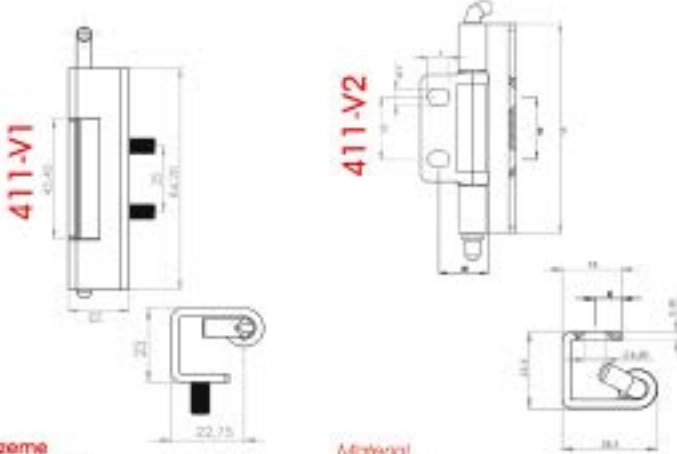

**Malzeme**  
Gövde: Çelik  
Yüzey: Çinko kaplama

**Material**  
Body: Steel  
Finish: Zinc Plated

**Gizli Saç Mentеше**  
**Concealed Hinge**

440-1

**Malzeme**  
Gövde: Çelik  
Yüzey: Çinko kaplama

**Material**  
Body: Steel  
Finish: Zinc Plated

**Gizli Saç Mentеше**  
**Concealed Hinge**

440-2

**Malzeme**  
Gövde: Çelik  
Yüzey: Çinko kaplama

**Material**  
Body: Steel  
Finish: Zinc Plated

**Gizli Saç Mentеше**  
**Concealed Hinge**

411-V1

411-V2

**Malzeme**  
Gövde: Zamak DIN-EN 1774-ZNAlCu1  
Pim: Çelik  
Yüzey: Krom Kaplama, statik Boya

**Material**  
Body: Zamak DIN-EN 1774-ZNAlCu1  
Pin: Steel  
Finish: Chrome plated, Static painted

**Pano Kapak Mentेशesi (H 0-5-20)**  
**Panel Cover Hinge**