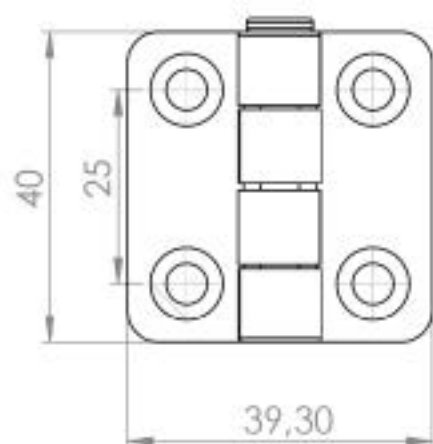

**Malzeme**

Gövde: Zamak DIN-EN 1774-ZNAlCu1

Pim: Çelik

Yüzey: Krom Kaplama, Statik Boya

Material

Body: Zamak DIN-EN 1774-ZNAlCu1

Pin: Steel

Finish: Chrome plated, Static painted

Yaprak Mentеше 40x40 (Zamak)
Leaf Hinge 40x40 (Zamak)

420-V3

424-V3

**Malzeme**

Gövde: Çelik

Pim: Çelik

Yüzey: Krom Kaplama, Statik Boya

Material

Body: Steel

Pin: Steel

Finish: Chrome plated, Static painted

Yaprak Mentеше 40x40 (Çelik)
Leaf Hinge 40x40 (iron)

420-2-V1

424-2-V1