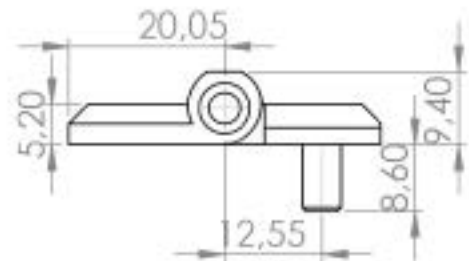

Yaprak Menteşe 40x40 (Zamak)
Leaf Hinge 40x40 (Zamak)

420-V1

424-V1

Malzeme

Gövde: Zamak DIN-EN 1774-ZNAlCu1
Pim: Çelik
Yüzey: Krom Kaplama, Statik Boya

Material

Body: Zamak DIN-EN 1774-ZNAlCu1
Pin: Steel
Finish: Chrome plated, Static painted

Yaprak Menteşe 40x40 (Zamak)
Leaf Hinge 40x40 (Zamak)

420-V2

424-V2

Malzeme

Gövde: Zamak DIN-EN 1774-ZNAlCu1
Pim: Çelik
Yüzey: Krom Kaplama, Statik Boya

Material

Body: Zamak DIN-EN 1774-ZNAlCu1
Pin: Steel
Finish: Chrome plated, Static painted