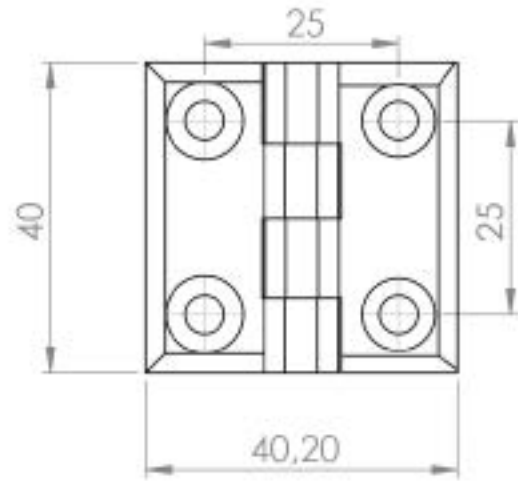

Yaprak Menteşe 40x40 (Zamak)
Leaf Hinge 40x40 (Zamak)

420-V1

424-V1

Malzeme

Gövde: Zamak DIN-EN 1774-ZNAlCu1
Pim: Çelik
Yüzey: Krom Kaplama, Statik Boya

Material

Body: Zamak DIN-EN 1774-ZNAlCu1
Pin: Steel
Finish: Chrome plated, Static painted

Yaprak Menteşe 40x40 (Zamak)
Leaf Hinge 40x40 (Zamak)

420-V2

424-V2

Malzeme

Gövde: Zamak DIN-EN 1774-ZNAlCu1
Pim: Çelik
Yüzey: Krom Kaplama, Statik Boya

Material

Body: Zamak DIN-EN 1774-ZNAlCu1
Pin: Steel
Finish: Chrome plated, Static painted