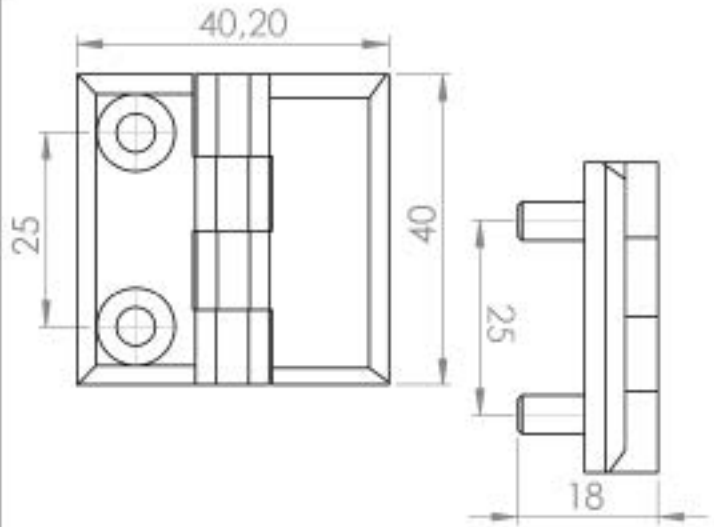

Yaprak Menteşe 40x40 (Zamak)
Leaf Hinge 40x40 (Zamak)

420-V1

424-V1

Malzeme

Gövde: Zamak DIN-EN 1774-ZNAlCu1
Pim: Çelik
Yüzey: Krom Kaplama, Statik Boya

Material

Body: Zamak DIN-EN 1774-ZNAlCu1
Pin: Steel
Finish: Chrome plated, Static painted

Yaprak Menteşe 40x40 (Zamak)
Leaf Hinge 40x40 (Zamak)

420-V2

424-V2

Malzeme

Gövde: Zamak DIN-EN 1774-ZNAlCu1
Pim: Çelik
Yüzey: Krom Kaplama, Statik Boya

Material

Body: Zamak DIN-EN 1774-ZNAlCu1
Pin: Steel
Finish: Chrome plated, Static painted