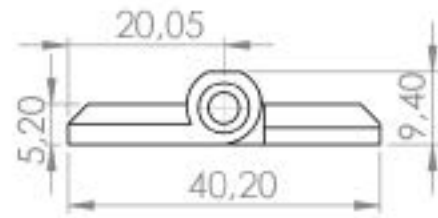

Yaprak Menteşe 40x40 (Zamak)
Leaf Hinge 40x40 (Zamak)

420-V1

424-V1

Malzeme

Gövde: Zamak DIN-EN 1774-ZNAlCu1
Pim: Çelik
Yüzey: Krom Kaplama, Statik Boya

Material

Body: Zamak DIN-EN 1774-ZNAlCu1
Pin: Steel
Finish: Chrome plated, Static painted

Yaprak Menteşe 40x40 (Zamak)
Leaf Hinge 40x40 (Zamak)

420-V2

424-V2

Malzeme

Gövde: Zamak DIN-EN 1774-ZNAlCu1
Pim: Çelik
Yüzey: Krom Kaplama, Statik Boya

Material

Body: Zamak DIN-EN 1774-ZNAlCu1
Pin: Steel
Finish: Chrome plated, Static painted