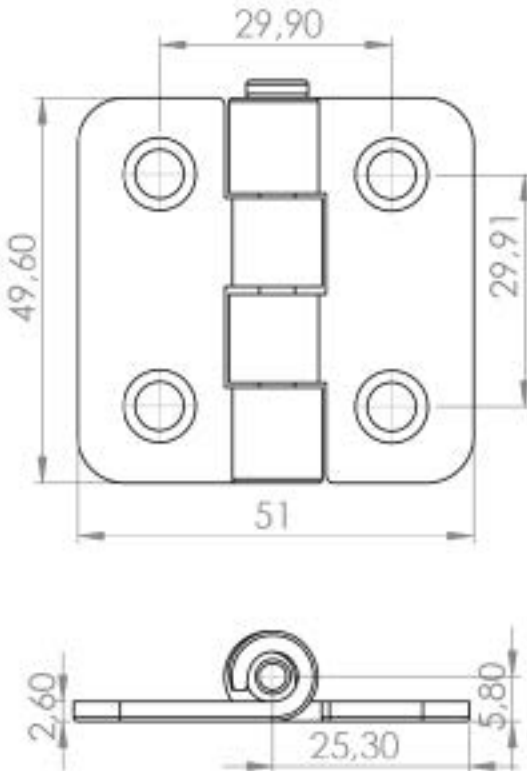

**Malzeme**  
Gövde: Zamak DIN-EN 1774-ZNAICU1  
Pim: Çelik  
Yüzey: Krom Kaplama, Statik Boya

**Material**  
Body: Zamak DIN-EN 1774-ZNAICU1  
Pin: Steel  
Finish: Chrome plated, Static painted

**Yaprak Mentеше 50x50 (Zamak)**  
**Leaf Hinge 50x50 (Zamak)**

421-V3

425-V3

**Malzeme**  
Gövde: Çelik  
Pim: Çelik  
Yüzey: Krom Kaplama, Statik Boya

**Material**  
Body: Steel  
Pin: Steel  
Finish: Chrome plated, Static painted

**Yaprak Mentеше 50x50 (Çelik)**  
**Leaf Hinge 50x50 (Iron)**