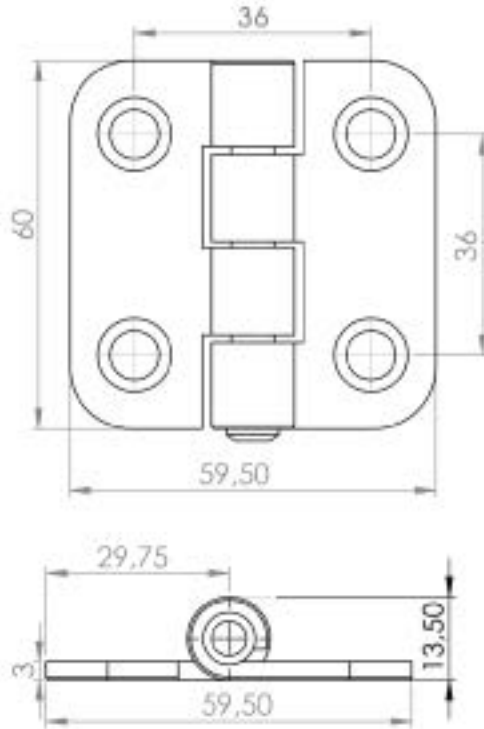

Malzeme
Gövde: Çelik
Pim: Çelik
Yüzey: Krom Kaplama, Statik Boya

Material
Body: Steel
Pim: Steel
Finish: Chrome plated, Static painted

Yaprak Mentеше 60x60 (Çelik)
Leaf Hinge 60x60 (Iron)

430-2-V1

Yaprak Mentеше 60x60 (Çelik)
Leaf Hinge 60x60 (Iron)

433-2-V1

Malzeme
Gövde: Çelik
Pim: Çelik
Yüzey: Krom Kaplama, Statik Boya

Material
Body: Steel
Pim: Steel
Finish: Chrome plated, Static painted