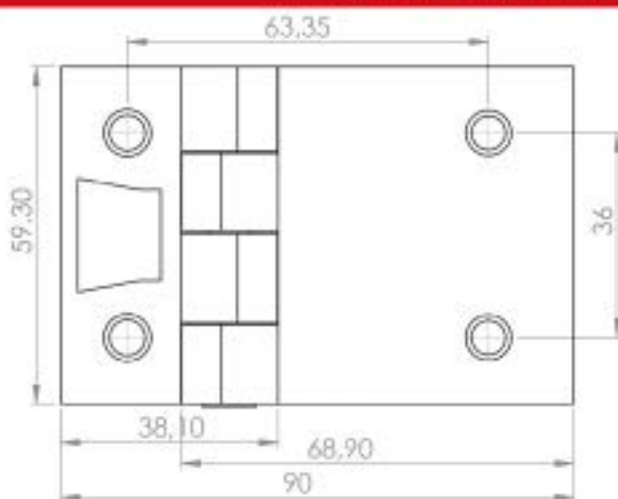

**Yaprak Mentеше 60x90 (Zamak)**
**Leaf Hinge 60x90 (Zamak)**
**431-V2**

**434-V2**

**Malzeme**
**Gövde:** Zamak DIN-EN 1774-ZNAICU1

**Pim:** Çelik

**Yüzey:** Krom Kaplama, Statik Boya

**Material**
**Body:** Zamak DIN-EN 1774-ZNAICU1

**Pin:** Steel

**Finish:** Chrome plated, Static painted

**Yaprak Mentеше 60x90 (Zamak)**
**Leaf Hinge 60x90 (Zamak)**
**431-V3**

**434-V3**

**Malzeme**
**Gövde:** Zamak DIN-EN 1774-ZNAICU1

**Pim:** Çelik

**Yüzey:** Krom Kaplama, Statik Boya

**Material**
**Body:** Zamak DIN-EN 1774-ZNAICU1

**Pin:** Steel

**Finish:** Chrome plated, Static painted