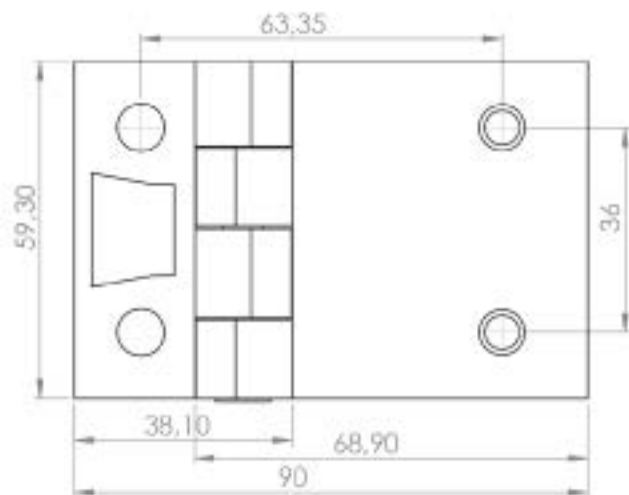

**Yaprak Mentеше 60x90 (Zamak)**
**Leaf Hinge 60x90 (Zamak)**
**431-V2**

**434-V2**

**Malzeme**
**Gövde:** Zamak DIN-EN 1774-ZNAICU1

**Pim:** Çelik

**Yüzey:** Krom Kaplama, Statik Boya

**Material**
**Body:** Zamak DIN-EN 1774-ZNAICU1

**Pin:** Steel

**Finish:** Chrome plated, Static painted

**Yaprak Mentеше 60x90 (Zamak)**
**Leaf Hinge 60x90 (Zamak)**
**431-V3**

**434-V3**

**Malzeme**
**Gövde:** Zamak DIN-EN 1774-ZNAICU1

**Pim:** Çelik

**Yüzey:** Krom Kaplama, Statik Boya

**Material**
**Body:** Zamak DIN-EN 1774-ZNAICU1

**Pin:** Steel

**Finish:** Chrome plated, Static painted