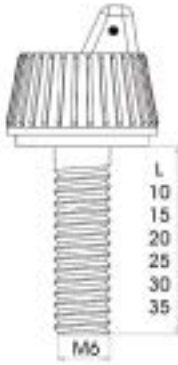

**Malzeme**  
Gövde: Zarnak

**Material**  
Body: Zarnak

**Metal Mühür Vidası**  
**Metal Head Skrew (6x10-15-20-25-30)**

505-1

**Malzeme**  
Plastik Kafa: Polyamid PA6 GFR 30  
Civata: Çelik

**Material**  
Plastic Head: Polyamide PA6 GFR 30  
Screw: Steel

**Plastik Başlı Mühür Vidası**  
**Plastic Head Skrew (6x10-15-20-25-30-35)**

506

506-P

**Malzeme**  
Gövde: Polyamid PA6 GFR 30  
Civata: Çelik

**Material**  
Body: Polyamide PA6 GFR 30  
Screw: Steel

**Makina Kapak Kulbu**  
**Cover Handle**

318

**Malzeme**  
Gövde: Çelik

**Material**  
Body: Steel

**Kafes Somun**  
**Panel Connections Nut (M5-M6-M8-M10)**

507-1