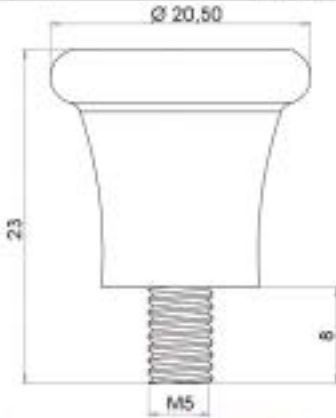

**Malzeme**  
Gövde: Zarnak

**Material**  
Body: Zarnak

**Metal Mühür Vidası**  
**Metal Head Skrew (6x10-15-20-25-30)**

505-1

**Malzeme**  
Plastik Kafa: Polyamid PA6 GFR 30  
Civata: Çelik

**Material**  
Plastic Head: Polyamide PA6 GFR 30  
Screw: Steel

**Plastik Başlı Mühür Vidası**  
**Plastic Head Skrew (6x10-15-20-25-30-35)**

506

506-P

**Malzeme**  
Gövde: Polyamid PA6 GFR 30  
Civata: Çelik

**Material**  
Body: Polyamide PA6 GFR 30  
Screw: Steel

**Makina Kapak Kulbu**  
**Cover Handle**

318

**Malzeme**  
Gövde: Çelik

**Material**  
Body: Steel

**Kafes Somun**  
**Panel Connections Nut (M5-M6-M8-M10)**

507-1