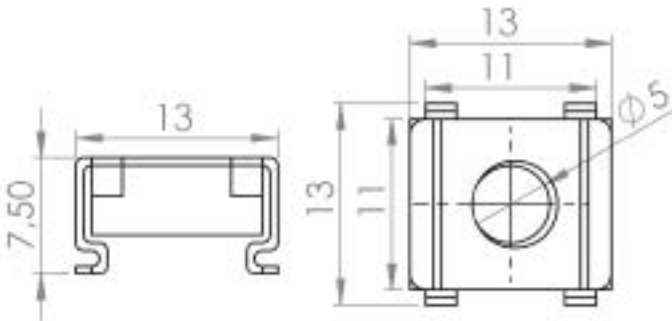

**Plastik Başlı Mühür Vidası**  
**Plastic Head Skrew (6x10-15-20-25-30-35)**

506

506-P

**Malzeme**  
Gövde: Polyamid PA6 GFR 30  
Civata: Çelik

**Material**  
Body: Polyamide PA6 GFR 30  
Screw: Steel

**Makina Kapak Kulbu**  
**Cover Handle**

318

**Malzeme**  
Gövde: Çelik

**Material**  
Body: Steel

**Kafes Somun**  
**Panel Connections Nut (M5-M6-M8-M10)**

507-1