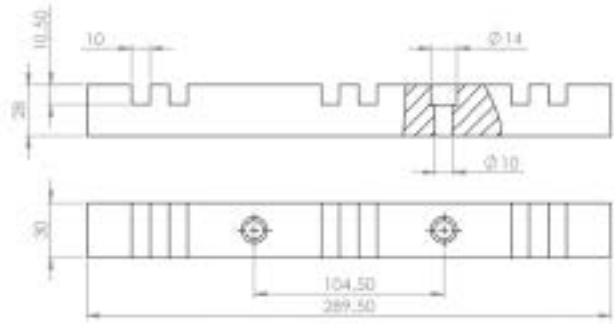

### 3x1F Tarak İzalatör

3x1F insulator

557-1

557-1-+N

**Malzeme**

Gövde: Polyester cam elyaf takviyeli, organik reçine

**Material**

Body: Polyester reinforcing, organic resin

### 3x2F Tarak İzalatör

3x2F insulator

558-1

558-1-+N

**Malzeme**

Gövde: Polyester cam elyaf takviyeli, organik reçine

**Material**

Body: Polyester reinforcing, organic resin

### Bara Tutucu Serfil

Pot Holder (M8)

559

**Malzeme**

Gövde: Çelik  
Civata: Çelik  
Yüzey: Çinko Kaplama

**Material**

Body: Steel  
Screw: Steel  
Finish: Zinc Plated