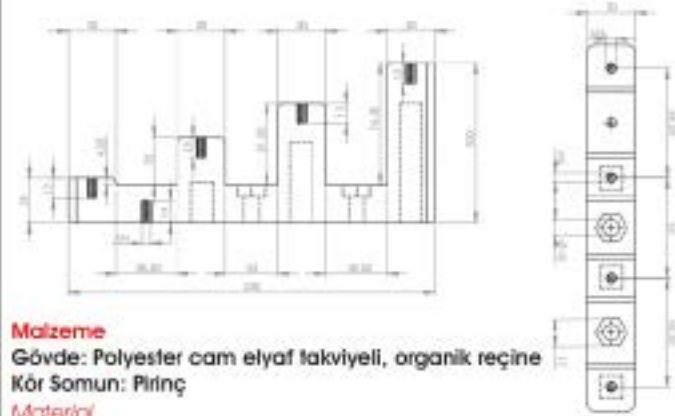

M6 Kademeli İzalatör

M6 Gradual Insulator

554-1

Malzeme

Gövde: Polyester cam elyaf takviyeli, organik reçine
Kör Somun: Pirinç

Material

Body: Polyester reinforcing, organic resin
Blkd Nut: Brass