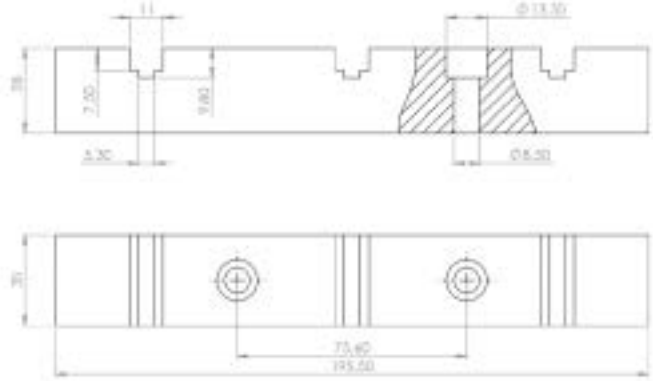

### 3x1F Tarak İzalatör

3x1F insulator

557-1

557-1-+N

**Malzeme**

Gövde: Polyester cam elyaf takviyeli, organik reçine

**Material**

Body: Polyester reinforcing, organic resin

### 3x2F Tarak İzalatör

3x2F insulator

558-1

558-1-+N

**Malzeme**

Gövde: Polyester cam elyaf takviyeli, organik reçine

**Material**

Body: Polyester reinforcing, organic resin