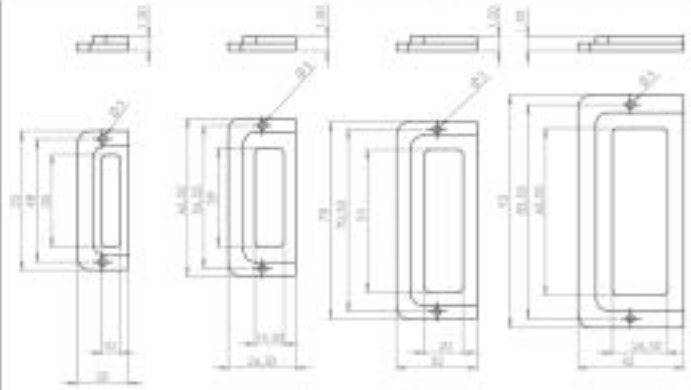

### Metal Etiketlik

Fuse Label

800-1  
800-2  
800-3  
800-4

**Malzeme**  
Gövde: Çelik  
Yüzey: Çinko Kaplama

**Material**  
Body: Steel  
Finish: Zinc Plated

### Vida Gömme Tapası

Round Rod Guide (M6)

850-2

**Malzeme**  
Polyamid PA6 GFR 30

**Material**  
Polyamide PA6 GFR 30