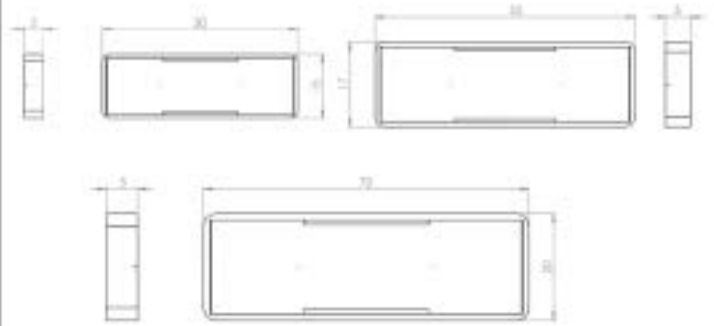

Otomat Etiketi

Automat Label

851-1
851-2
851-3

Malzeme
ABS

Material
ABS