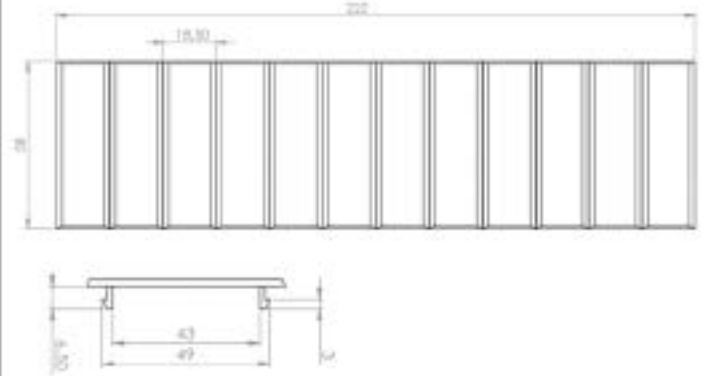

Otomat Kapama Plastiği

Covering Plastic Of W Automat

852

Malzeme
ABS

Material
ABS

Somun Saklama Tapası

Round Rod Guide (M6)

850-1

Malzeme
Polyamid PA6 GFR 30

Material
Polyamide PA6 GFR 30

Vida Gömme Tapası

Round Rod Guide (M6)

850-2

Malzeme
Polyamid PA6 GFR 30

Material
Polyamide PA6 GFR 30