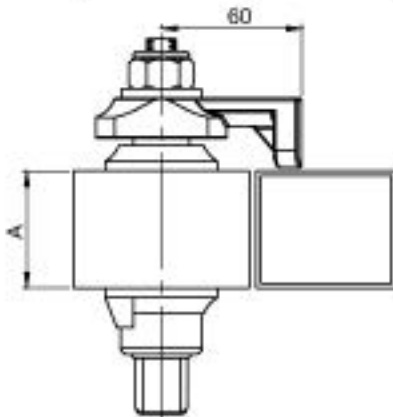

# B01.B02...B04

PLASTİK KİLİTSİZ KAPI KOLU 40,50,60 MM

Diş ve iç Rozet Bağlantı Ölçüleri

Ürün Kodu	A Ölçüsü (mm)
B01.B02	40mm
B01.B03	50mm
B01.B04	60mm

\* Ölçüler mm'dir.

**MALZEME** : N6/66 %30 GFR  
**RENK** : Siyah