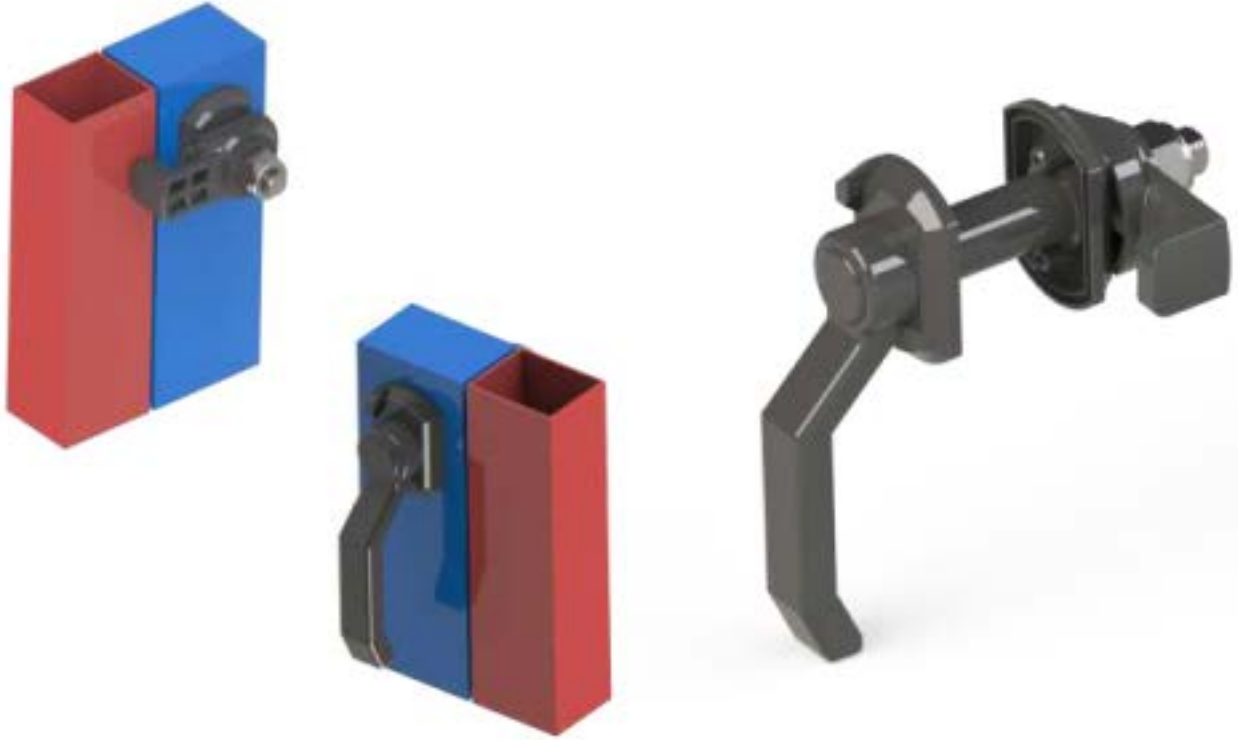

# B01.B02...B04

PLASTİK KİLİTSİZ KAPI KOLU 40,50,60 MM

Diş ve iç Rozet Bağlantı Ölçüleri

Ürün Kodu	A Ölçüsü (mm)
B01.B02	40mm
B01.B03	50mm
B01.B04	60mm

\* Ölçüler mm'dir.

**MALZEME** : N6/66 %30 GFR  
**RENK** : Siyah