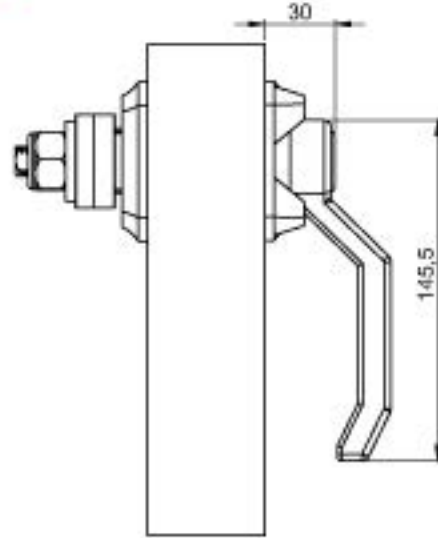

# B01.B02...B04

PLASTİK KİLİTSİZ KAPI KOLU 40,50,60 MM

Diş ve iç Rozet Bağlantı Ölçüleri

Ürün Kodu	A Ölçüsü (mm)
B01.B02	40mm
B01.B03	50mm
B01.B04	60mm

\* Ölçüler mm'dir.

**MALZEME** : N6/66 %30 GFR  
**RENK** : Siyah