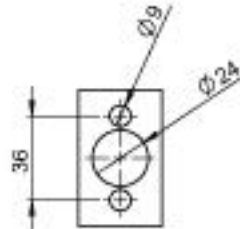

# B01.B02...B04

PLASTİK KİLİTSİZ KAPI KOLU 40,50,60 MM

Diş ve iç Rozet Bağlantı Ölçüleri

Ürün Kodu	A Ölçüsü (mm)
B01.B02	40mm
B01.B03	50mm
B01.B04	60mm

\* Ölçüler mm'dir.

**MALZEME** : N6/66 %30 GFR  
**RENK** : Siyah