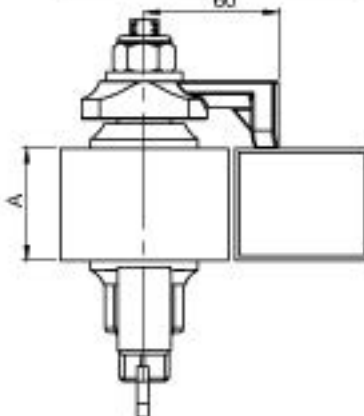

# B01.A02...A04

PLASTİK KİLİTLİ KAPI KOLU 40,50,60 MM

Dış ve iç Rozet  
Bağlantı Ölçüleri

Ürün Kodu	A Ölçüsü (mm)
B01.A02	40mm
B01.A03	50mm
B01.A04	60mm

\* Ölçüler mm'dir.

**MALZEME** : N6/66 %30 GFR  
**RENK** : Siyah