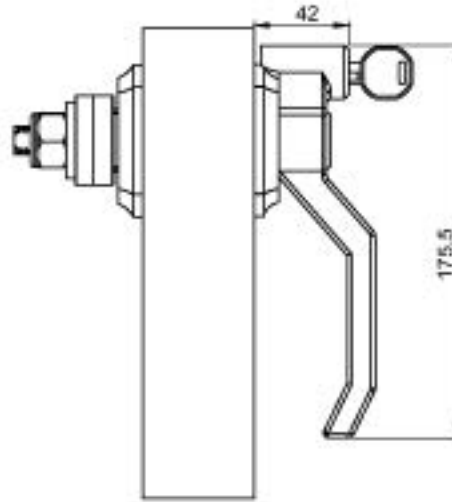

# B01.A02...A04

PLASTİK KİLİTLİ KAPI KOLU 40,50,60 MM

Dış ve iç Rozet  
Bağlantı Ölçüleri

Ürün Kodu	A Ölçüsü (mm)
B01.A02	40mm
B01.A03	50mm
B01.A04	60mm

\* Ölçüler mm'dir.

**MALZEME** : N6/66 %30 GFR  
**RENK** : Siyah