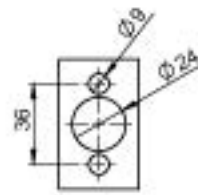

# B01.A02...A04

PLASTİK KİLİTLİ KAPI KOLU 40,50,60 MM

Dış ve iç Rozet  
Bağlantı Ölçüleri

Ürün Kodu	A Ölçüsü (mm)
B01.A02	40mm
B01.A03	50mm
B01.A04	60mm

\* Ölçüler mm'dir.

**MALZEME** : N6/66 %30 GFR  
**RENK** : Siyah