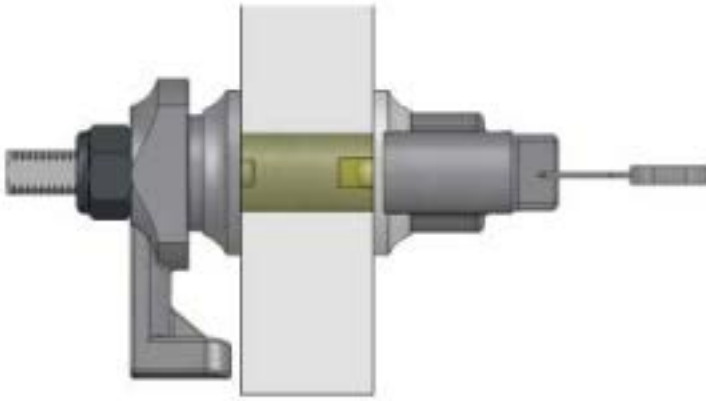

# B01.A02...A04

PLASTİK KİLİTLİ KAPI KOLU 40,50,60 MM

Dış ve iç Rozet  
Bağlantı Ölçüleri

Ürün Kodu	A Ölçüsü (mm)
B01.A02	40mm
B01.A03	50mm
B01.A04	60mm

\* Ölçüler mm'dir.

**MALZEME** : N6/66 %30 GFR  
**RENK** : Siyah