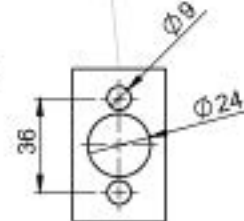

İç Rozet
Bağlantı
ölçüleri

Dış Rozet
Bağlantı
ölçüleri

* Ölçüler mm'dir.

MALZEME : N6/66 %30 GFR
RENK : Siyah