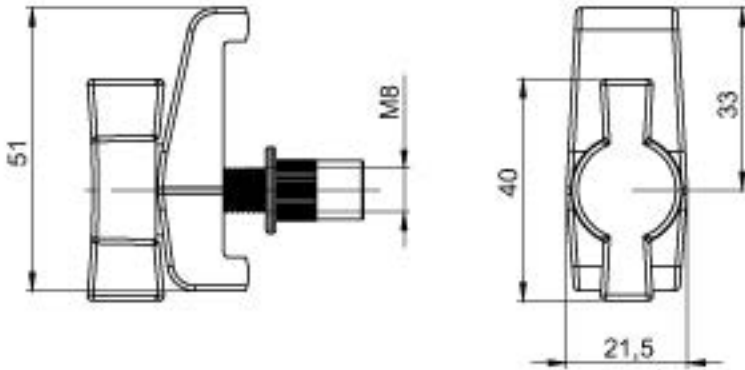

B04.B01

PANEL BAĞLANTI PARÇASI

* Ölçüler mm'dir.

MALZEME : N6/66 %30 GFR
RENK : Siyah